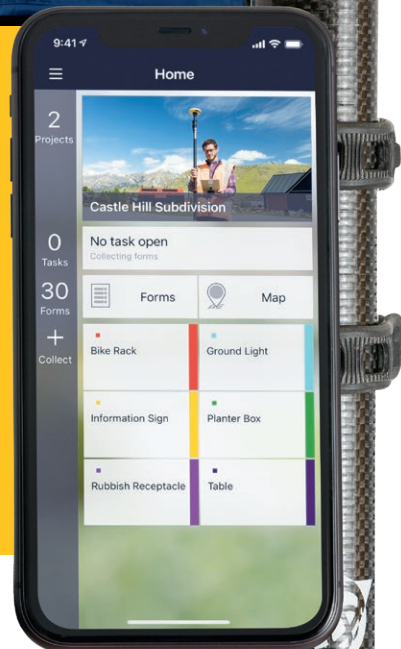

基于订阅的GNSS定位服务

CATALYST

简单精准

Trimble® Catalyst™ 小碟是一个完全创新的GNSS概念,为移动设备提供定位服务。借助一个简单轻巧的GNSS接收机并且订阅一项按需精度,便可将一部安卓设备或iOS设备变成一个厘米级精度的强大地理信息、导航和测绘工具,您可以将它与任何支持定位的APP或服务一起使用。

TRIMBLE.COM/CATALYST

针对安卓和iOS移动APP的高精度GNSS定位服务。

简单

- 支持iOS和安卓Android™平台
- 通过简单的蓝牙Bluetooth®, 将Trimble DA2 GNSS接收机连接到您的设备
- 可使用任何支持定位的APP
- 自动访问天宝的RTX改正服务, 无需要进行设置

灵活

- 可以在世界上几乎任何地方使用, 无论在线或离线
- 适合个人或团队
- 选择按年、按月或按小时的Catalyst使用方案, 选择适合您项目要求的精度级别

经济适用

- 只需支付项目所需的精度级别和时间费用*
- Catalyst订阅中包括天宝RTX改正服务, 无需要另外收费
- 固定资产投入资金比较少

Trimble DA2 GNSS接收机

Catalyst定位服务的核心引擎是Trimble DA2接收机。不要被其小尺寸甚至低价格所误导。DA2采用Trimble ProPoint™ GNSS技术, 可为支持定位的安卓或iOS应用程序提交测量级别的RTK定位精度。其轻巧紧凑的尺寸使它易于携带并在任何地方存放, DA2随时可供您使用。

- 多频跟踪能力
- 支持所有全球和区域GNSS系统
- Trimble ProPoint GNSS技术
- 安装选项灵活